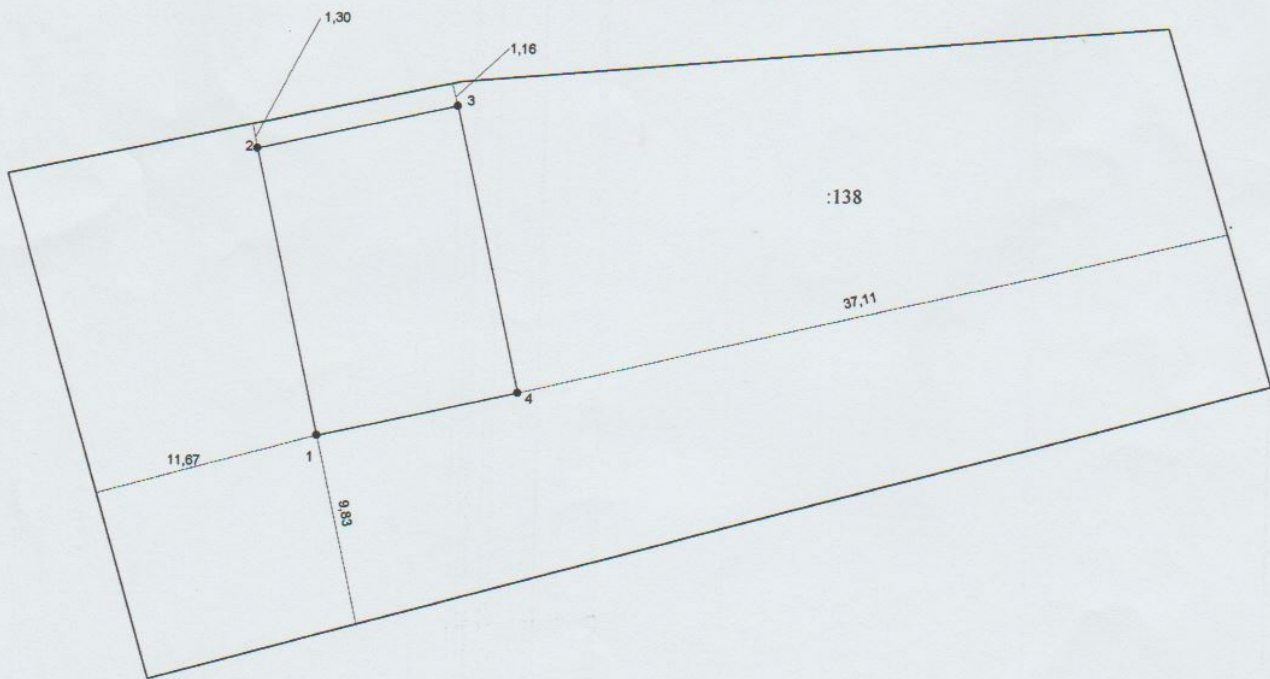

Схема расположения на земельном участке 59:29:0040001:187  
Размеры дома: 10,37\*14,95  
Материал стен: Бревно и пеноблок  
Количество этажей: 1  
Площадь застройки: 155,0 м2

59:29:0040001

улица Молодежная